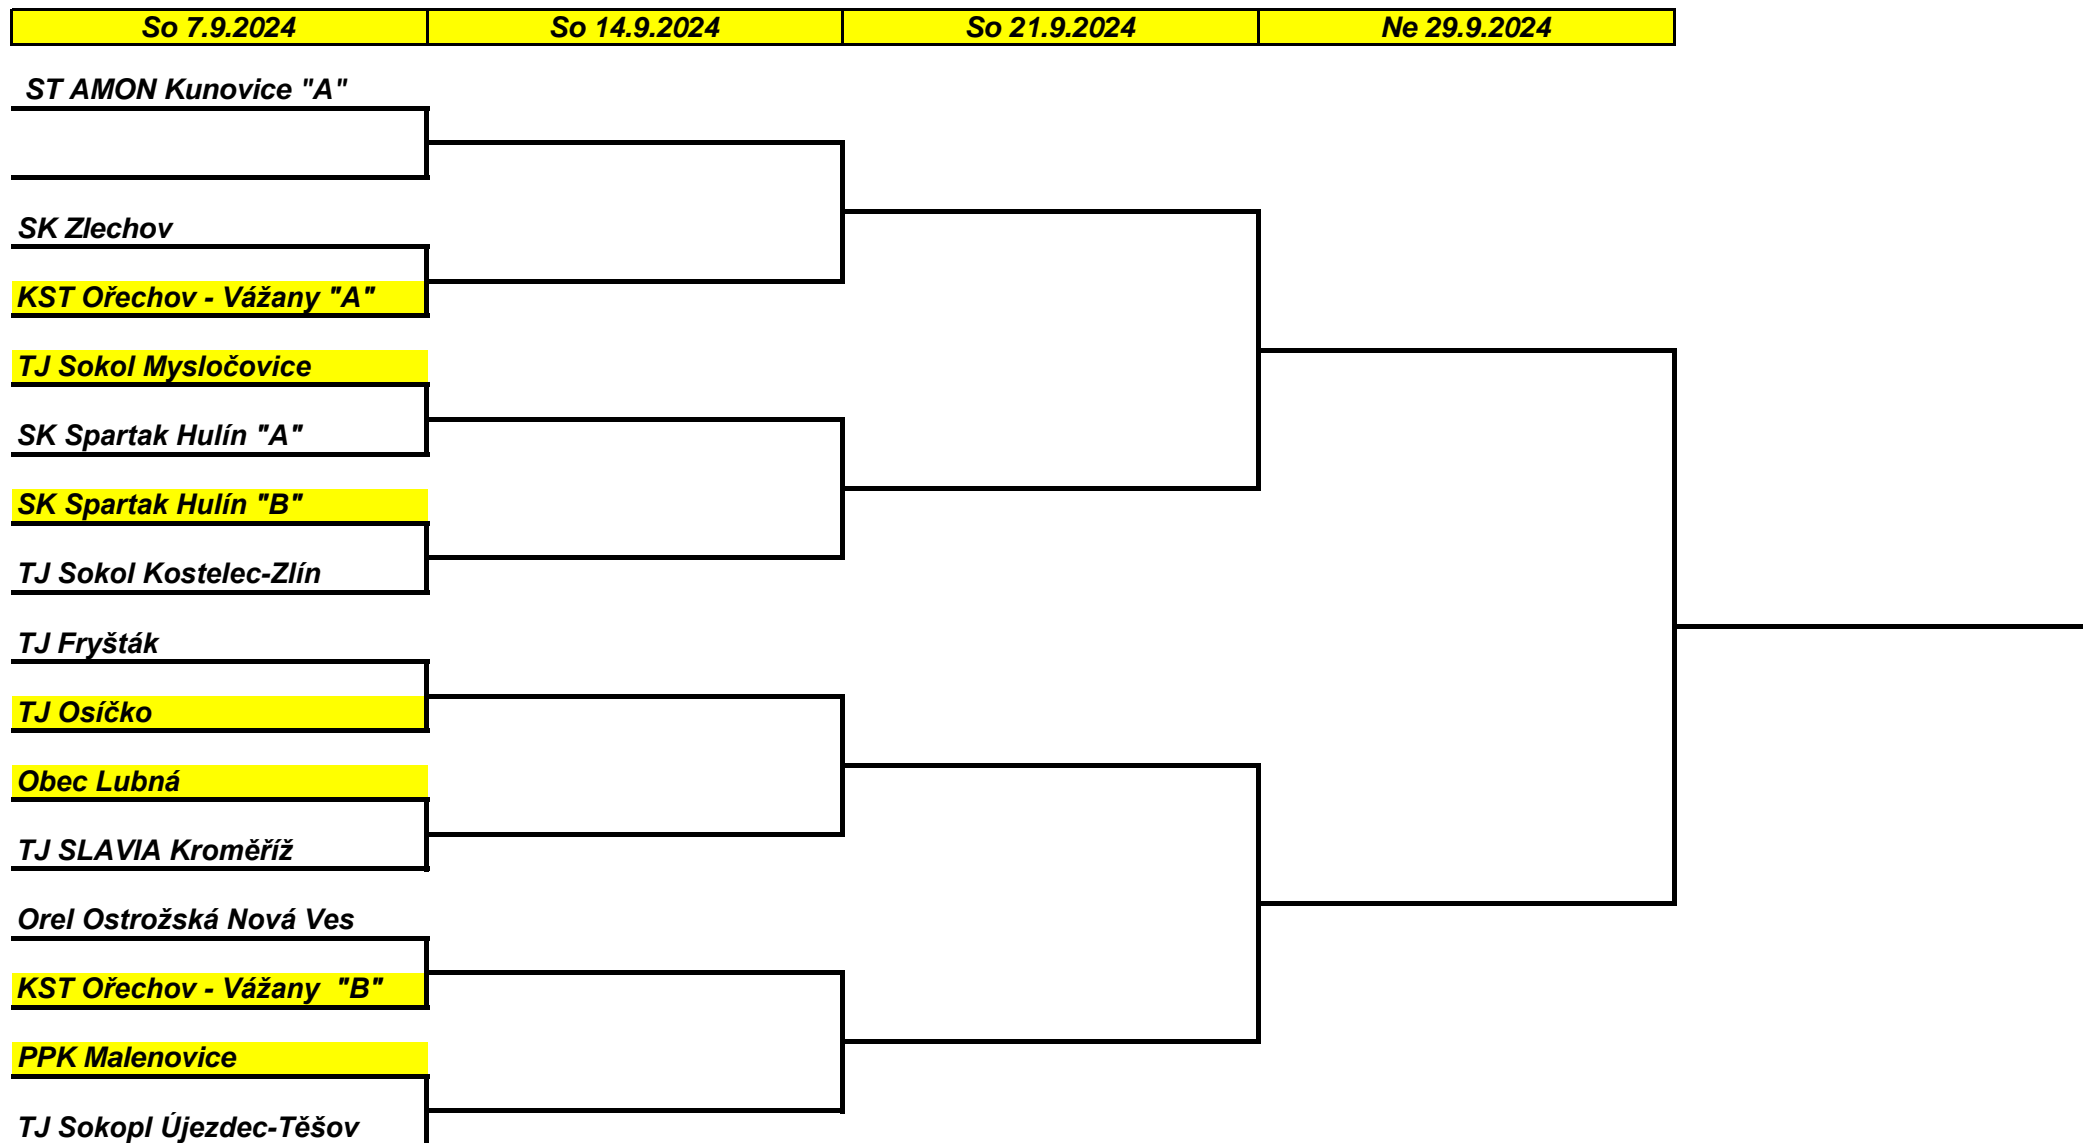

Český pohár 2024/25

Hraje se na stolech žlutě označeného družstva. Začátky - sobota v 17,00 h. (změny viz STIS). Po dohodě lze předehrát, či odehrát v neděli.