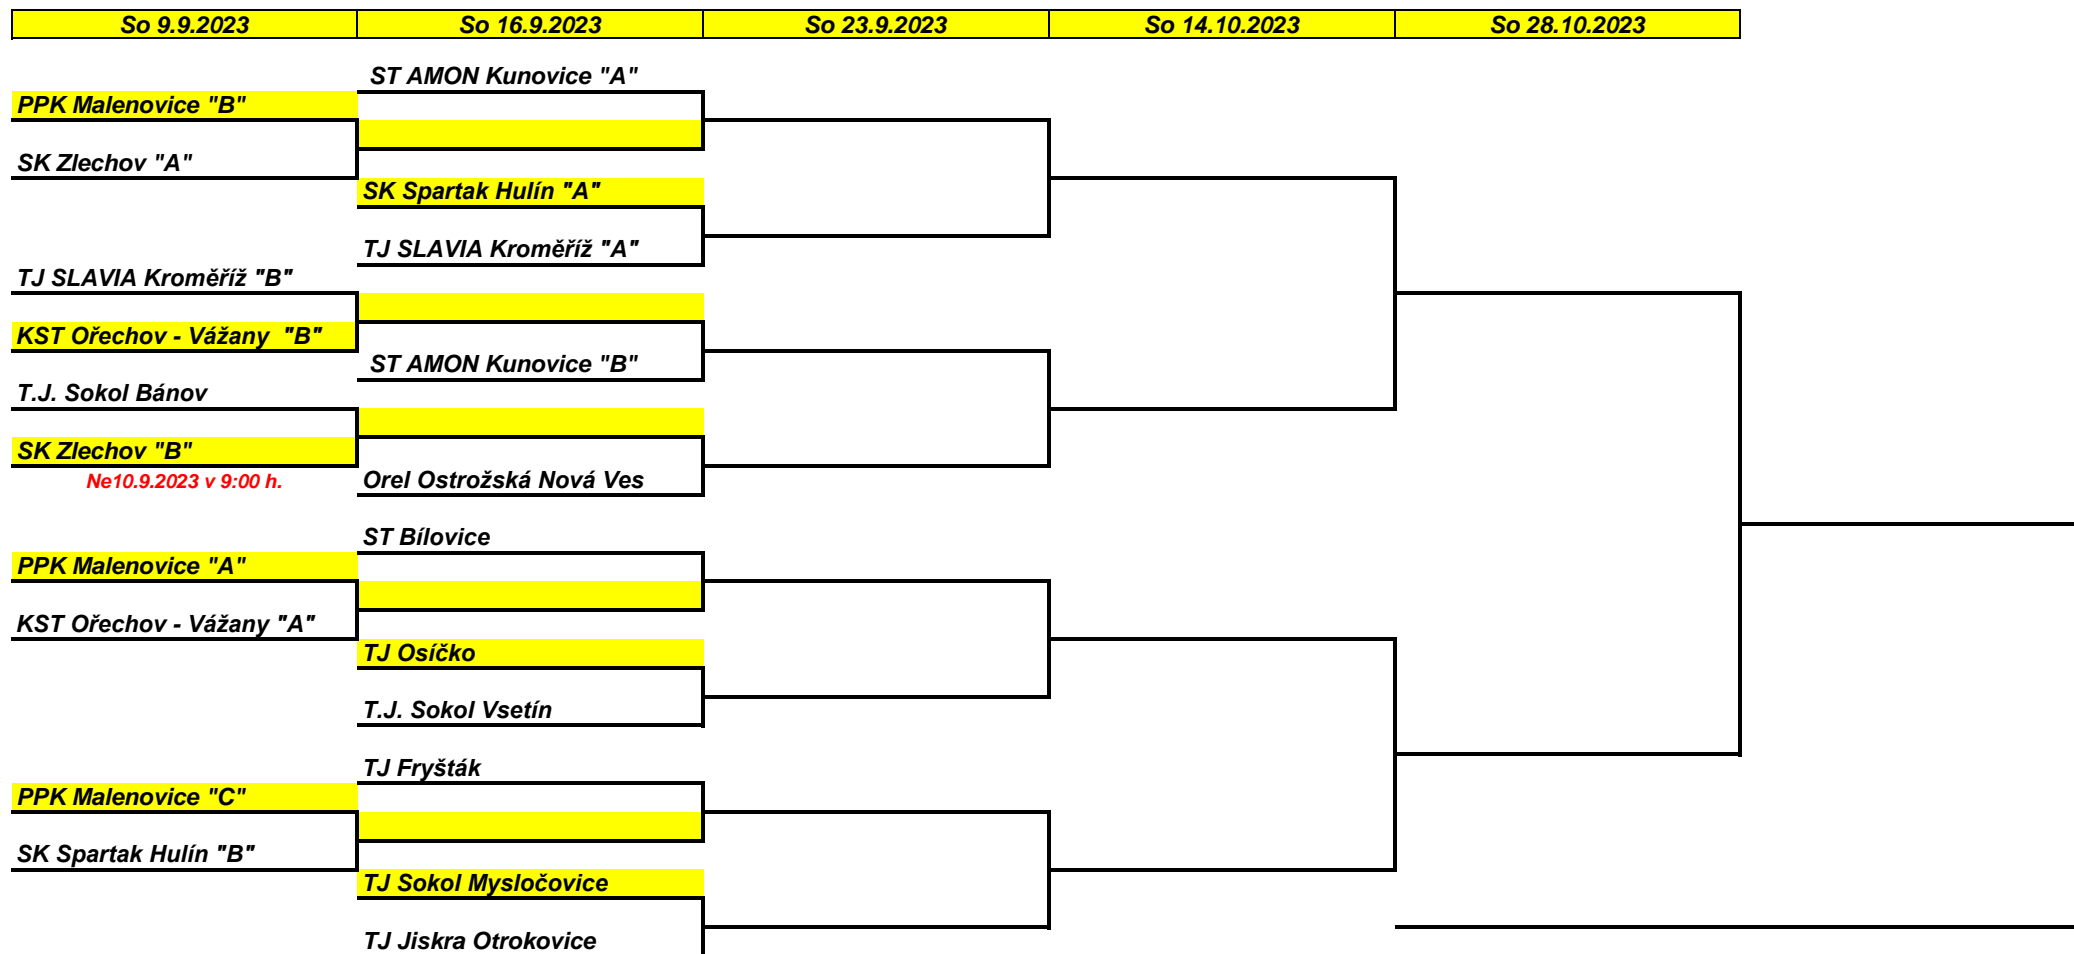

Český pohár 2023/24

Hraje se na stolech žlutě označeného družstva. Začátky - sobota v 17,00 h., neděle v 10,30 h. Po dohodě lze předehrát, či odehrát v neděli