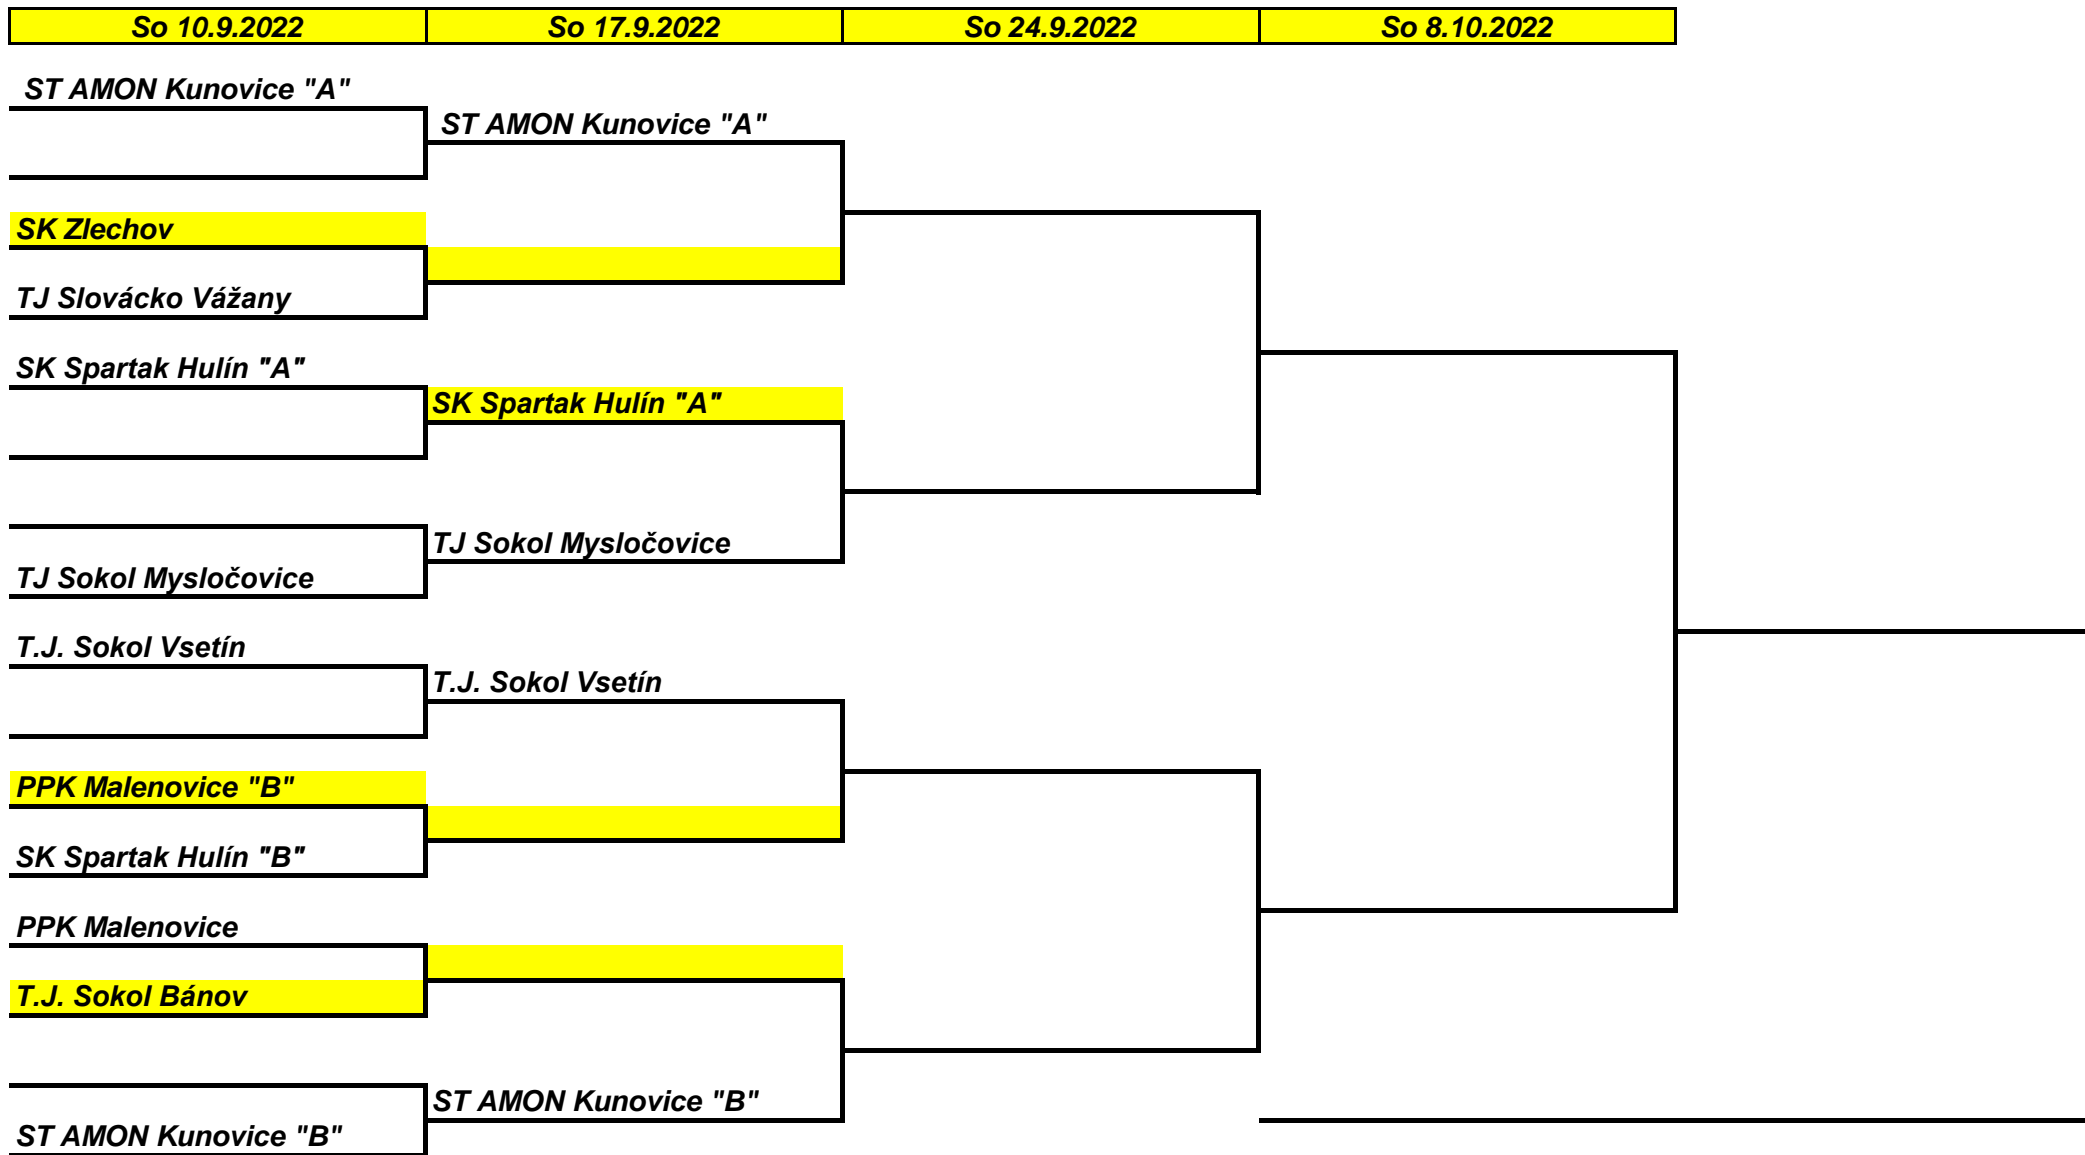

Český pohár 2022/23

Hraje se na stolech žlutě označeného družstva. Začátky - sobota v 17,00 h., neděle v 10,30 h. Po dohodě lze předehrát, či odehrát v neděli