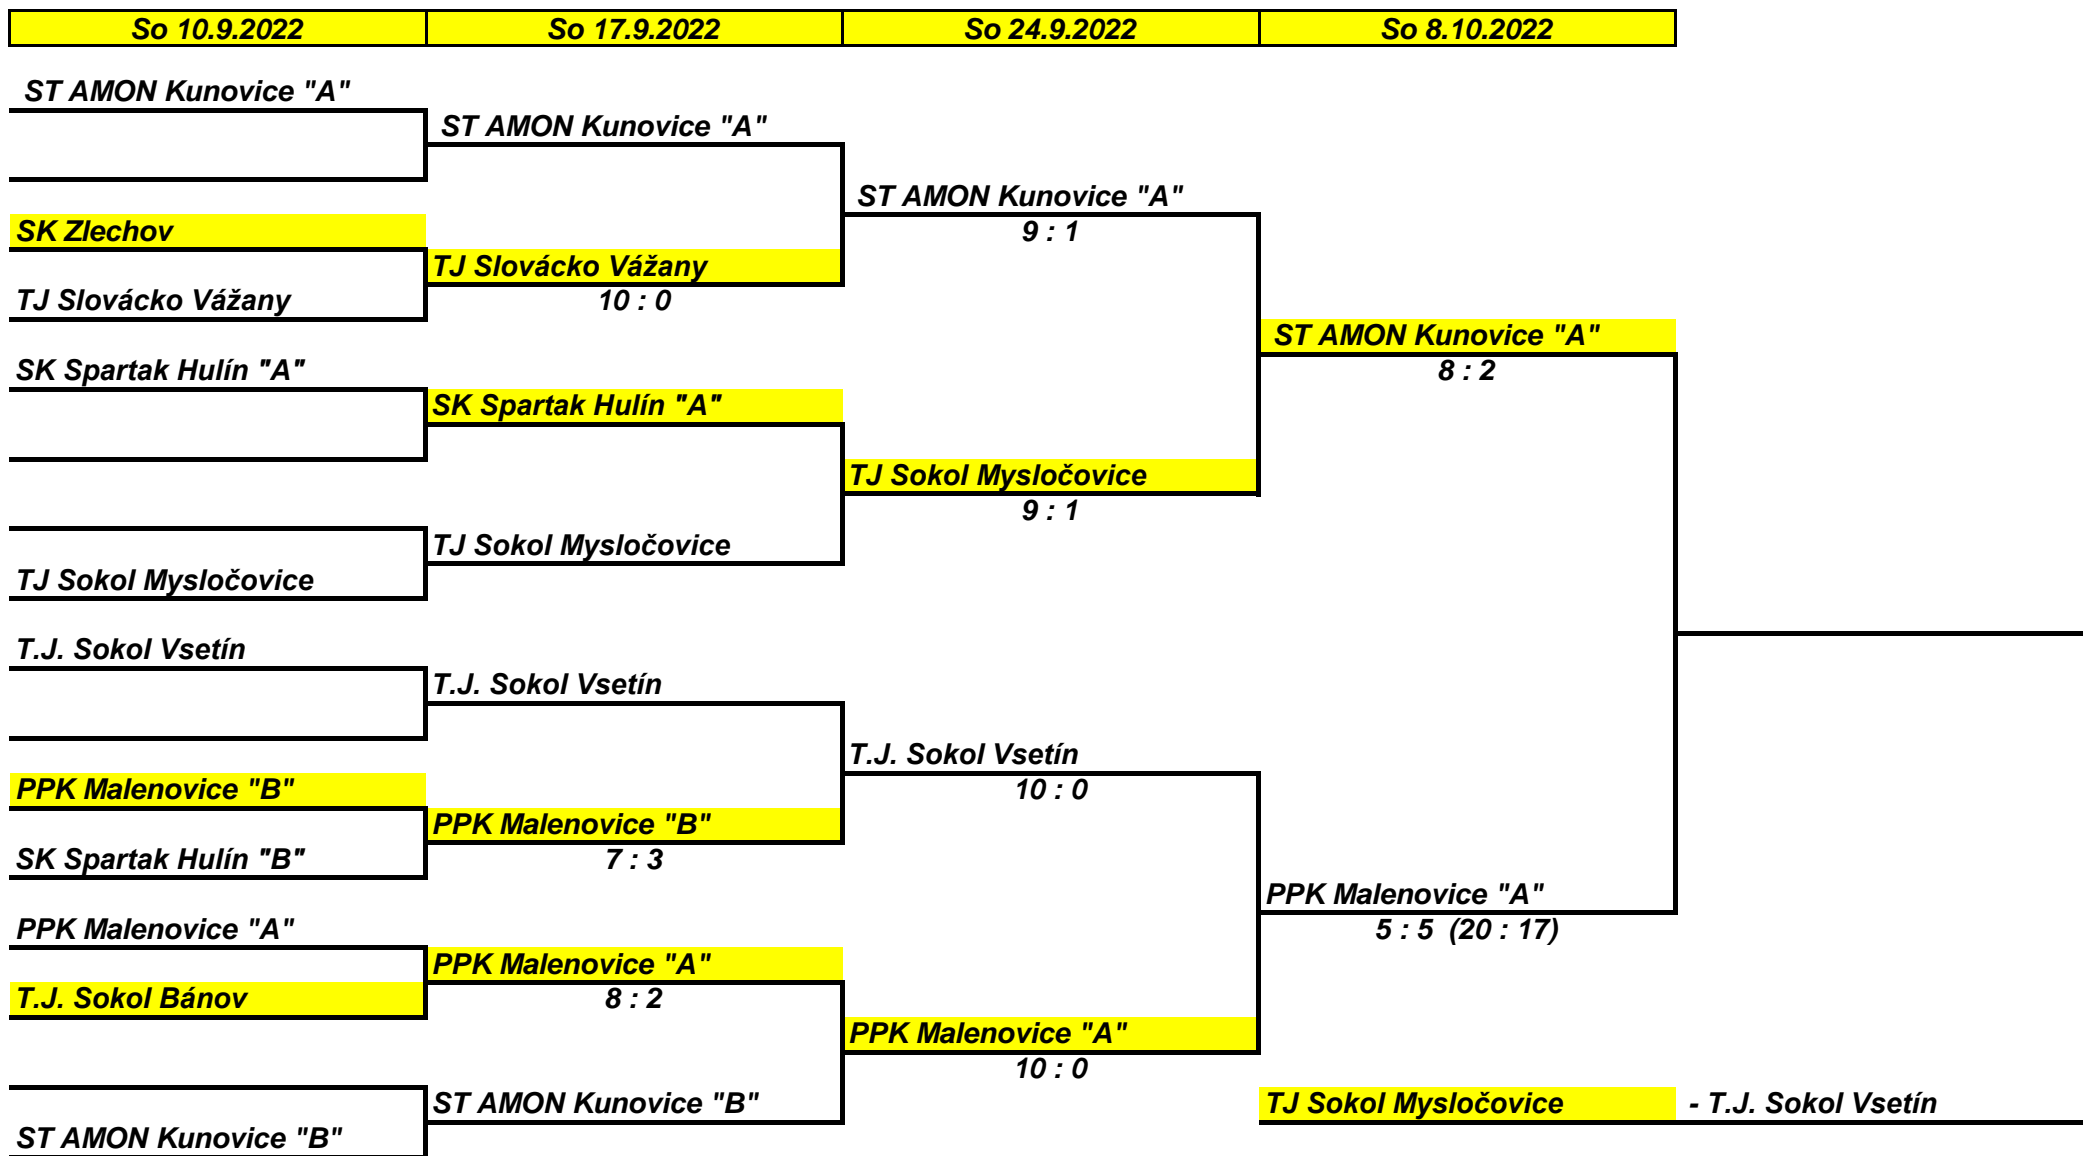

## Český pohár 2022/23

Hraje se na stolech žlutě označeného družstva. Začátky - sobota v 17,00 h., neděle v 10,30 h. Po dohodě lze předehrát, či odehrát v neděli