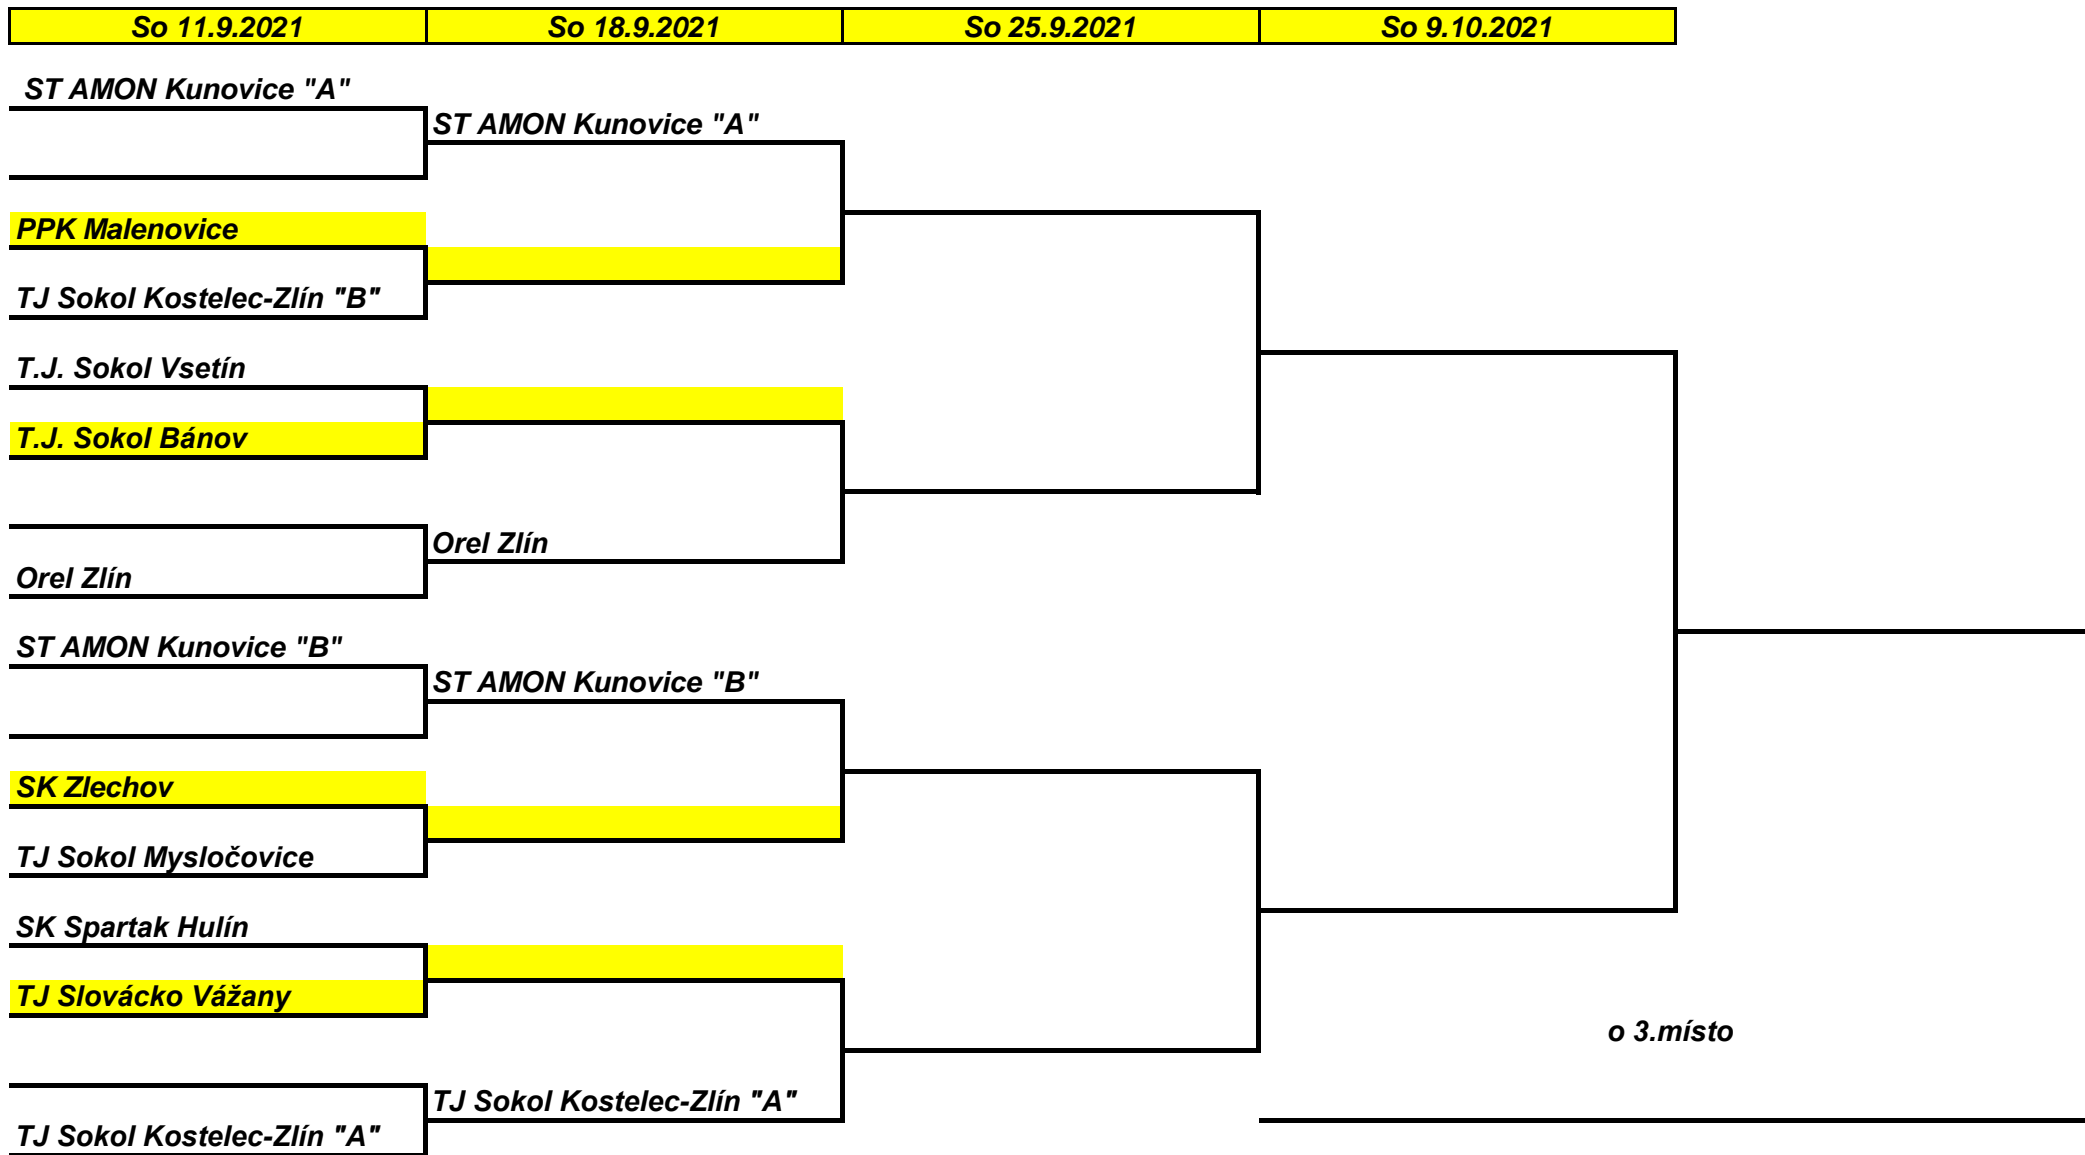

Český pohár 2021/22

Hraje se na stolech žlutě označeného družstva. Začátky - sobota v 17,00 h., neděle v 10,30 h. Po dohodě lze předehrát.