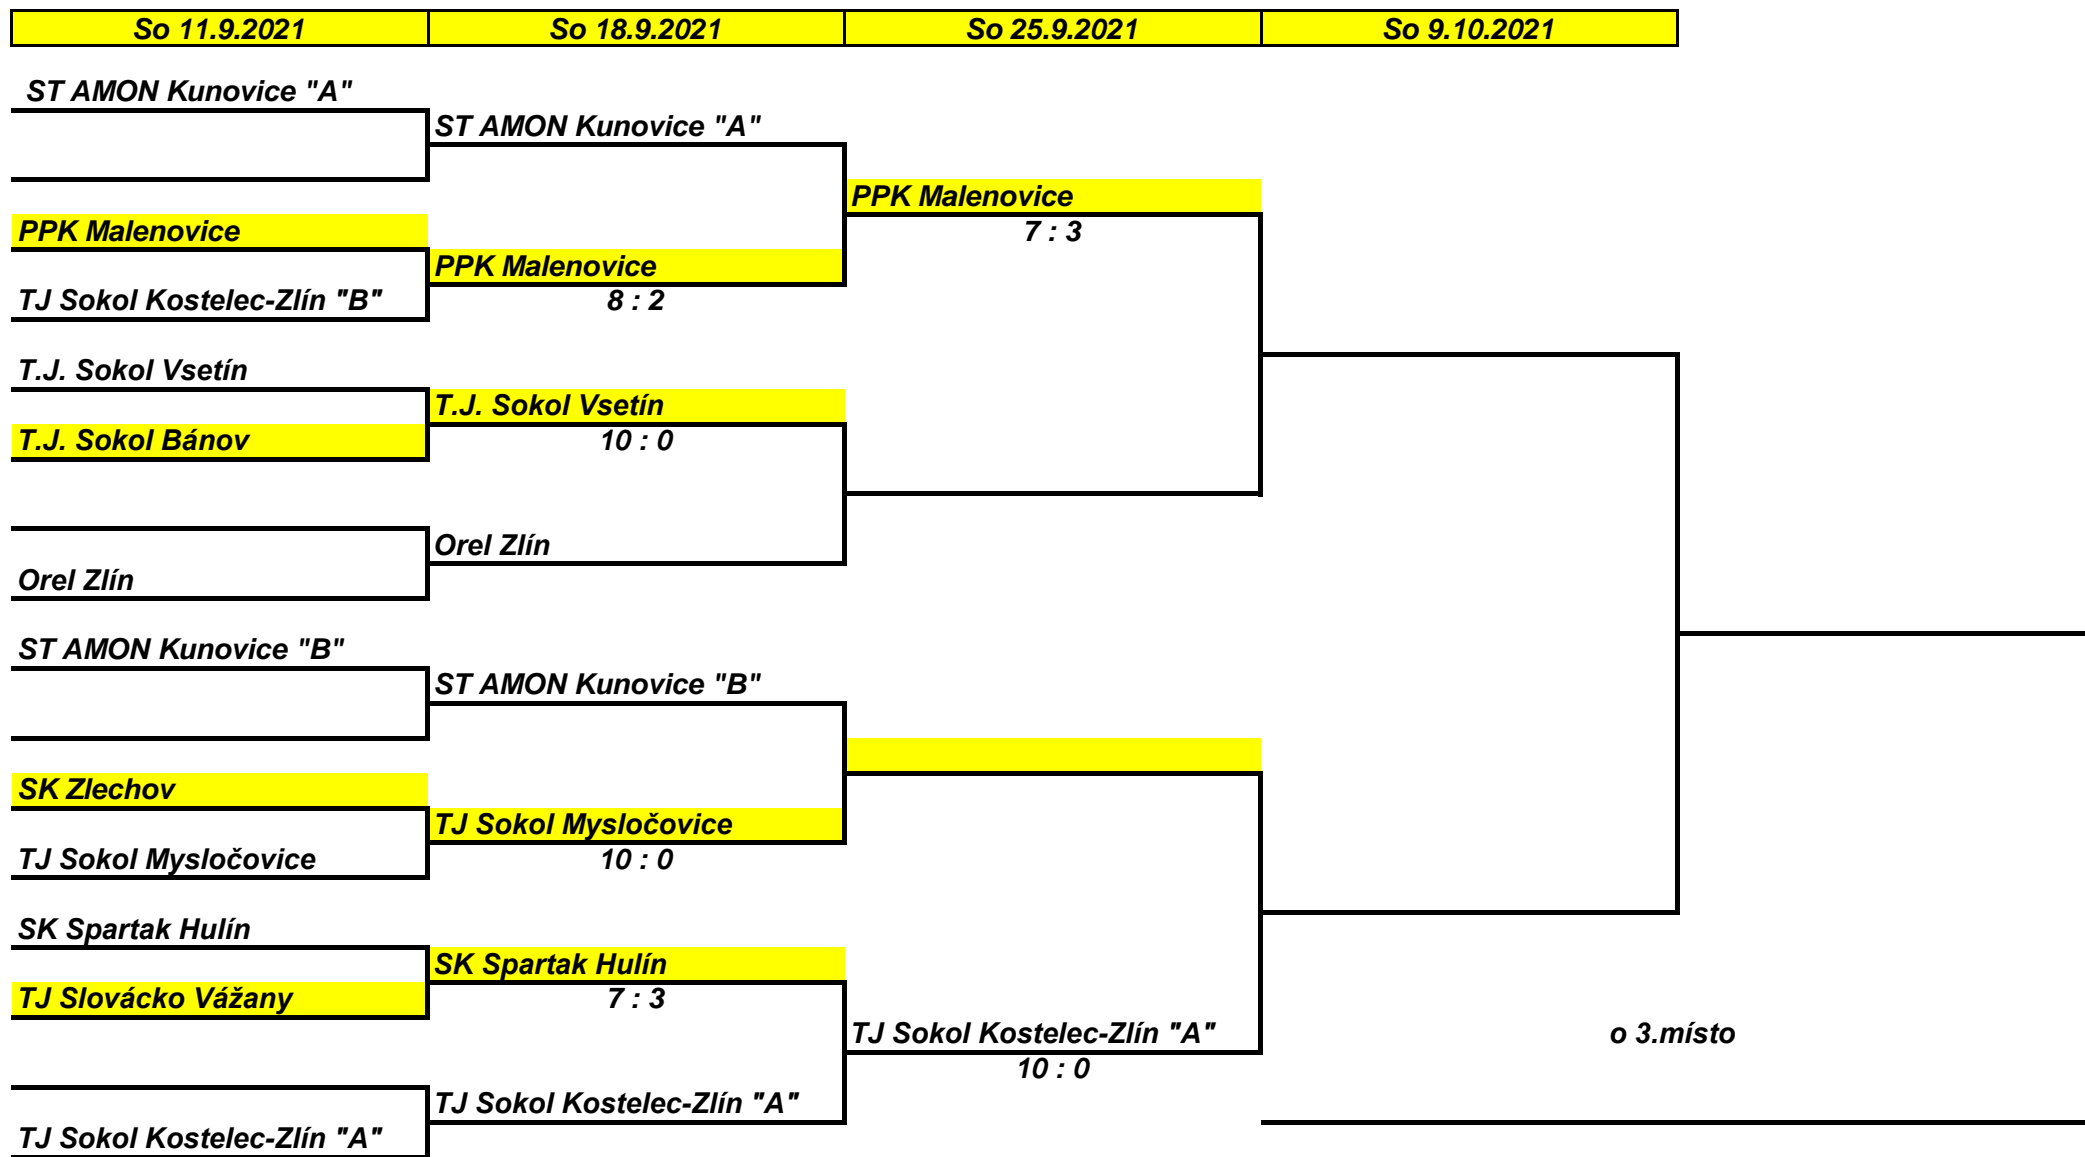

Český pohár 2021/22

Hraje se na stolech žlutě označeného družstva. Začátky - sobota v 17,00 h., neděle v 10,30 h. Po dohodě lze předehrát.