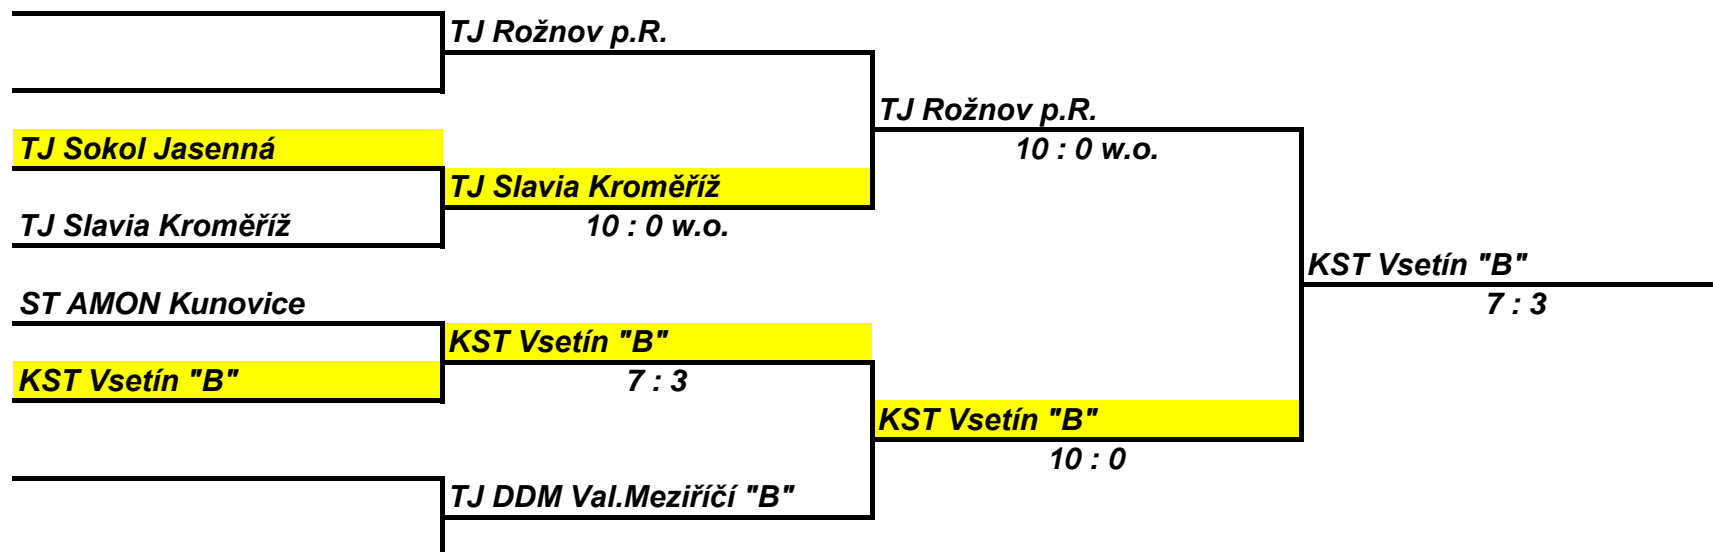

Český pohár 2017/18

14.4.2018	28.4.2018	12.5.2018
-----------	-----------	-----------

Hraje se na stolech žlutě označeného družstva. Začátek v 17,00 h. Po dohodě lze předehrát.